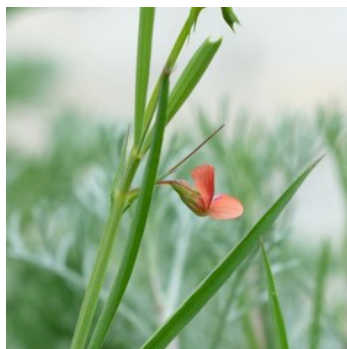

Gesse à graines sphériques

Lathyrus sphaericus Retz.

DESCRIPTION

Famille	fabacées
Hauteur	15 à 50 cm
Floraison	mai
Longévité	plante annuelle
Couleurs	rouge/rose

DONNÉES ÉCOLOGIQUES ET AGRONOMIQUES

Milieus types	Prés secs, buisson, champs
Indications écologiques	xérothermophile

INFORMATIONS COMPLÉMENTAIRES

Menacé en Suisse

VITIVAL

VITIVAL + CP 96 - 1964 Conthey

Tel : 027 345 40 10 - vitival@agrivalais.ch