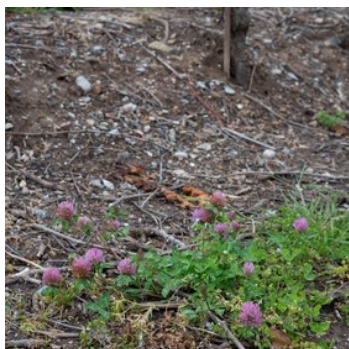

Trèfle des prés

Trifolium pratense L.

DESCRIPTION

Famille fabacées, légumineuses

Hauteur 15 à 40 cm

Floraison mai - octobre

Longévité plante vivace

Couleurs rouge/rose

DONNÉES ÉCOLOGIQUES ET AGRONOMIQUES

Milieus types forêts claires, prés, pâturages

Aspect d'agronomie présence de nodules fixateurs de l'azote atmosphérique sur les racines

VITIVAL

VITIVAL + CP 96 - 1964 Conthey

Tel : 027 345 40 10 - vitival@agrivalais.ch