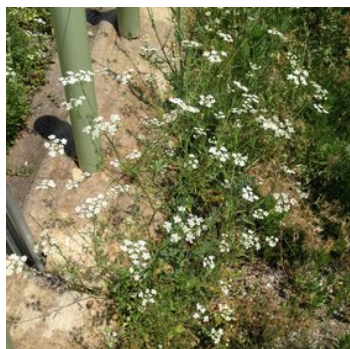

Torilis des champs

Torilis arvensis [Link](#)

DESCRIPTION

Famille	apiacées, ombellifères
Hauteur	10 à 80 cm
Floraison	juin - août
Longévité	plante annuelle
Couleurs	blanc
Signe particulier	fruits couverts d'aiguillons très accrochants
A ne pas confondre	avec la Carotte (feuilles)

DONNÉES ÉCOLOGIQUES ET AGRONOMIQUES

Milieus types	champs, chemins, décombres, incultes
Indications écologiques	xérophile et plutôt nitrophile

INFORMATIONS COMPLÉMENTAIRES

Menacée en Suisse (liste rouge des ptéridophytes et phanérogames)

VITIVAL

VITIVAL+ CP 96 - 1964 Conthey

Tel: 027 345 40 10 - vital@agrivalais.ch