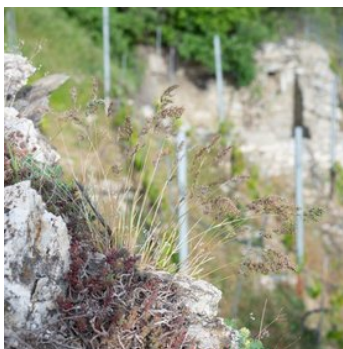

Paturin bulbeux

Poa bulbosa L.

DESCRIPTION

Famille	graminées, poacées
Hauteur	5 à 40 cm
Floraison	mai - juillet
Longévité	plante vivace
Couleurs	vert/beige/brun
Signe particulier	tige épaissie en forme de bulbe par des gaines élargies
A ne pas confondre	avec le Pâturin très mignon

DONNÉES ÉCOLOGIQUES ET AGRONOMIQUES

Milieus types	gazons et prés secs, chemins, rocailles, murs
Indications écologiques	xérophile

VITIVAL

VITIVAL+ CP 96 - 1964 Conthey

Tel : 027 345 40 10 - vitival@agrivalais.ch