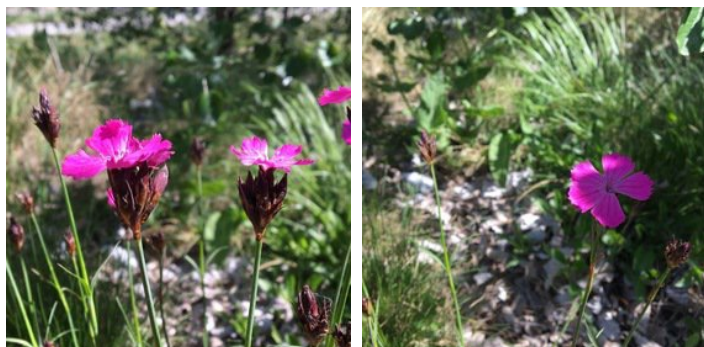

Œillet des Chartreux

Dianthus carthusianorum L.

DESCRIPTION

Famille	caryophyllacées
Hauteur	30 à 45 cm
Floraison	mai - octobre
Longévité	plante vivace
Couleurs	rouge/rose
Signe particulier	pétales en dents de scie à l'extrémité
A ne pas confondre	avec l'Œillet des rochers Œillet des rochers : une fleur sur chaque tige Œillet des Chartreux : plusieurs fleurs sur chaque tige

DONNÉES ÉCOLOGIQUES ET AGRONOMIQUES

Milieus types   prés secs, pentes rocheuses, forêts claires

VITIVAL

VITIVAL + CP 96 - 1964 Conthey

Tel : 027 345 40 10 - vitival@agrivalais.ch