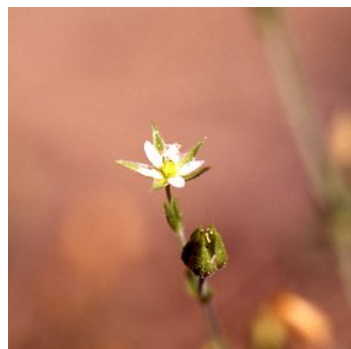

Sabline à feuilles de serpolet

Arenaria serpyllifolia L.

DESCRIPTION

Famille	caryophyllacées
Hauteur	5 à 25 cm
Floraison	mai - juillet
Longévité	plante annuelle
Couleurs	blanc

DONNÉES ÉCOLOGIQUES ET AGRONOMIQUES

Milieux types	prés secs, décombres, champs, murs, incultes

VITIVAL

VITIVAL + CP 96 - 1964 Conthey

Tel : 027 345 40 10 - vitival@agrivalais.ch