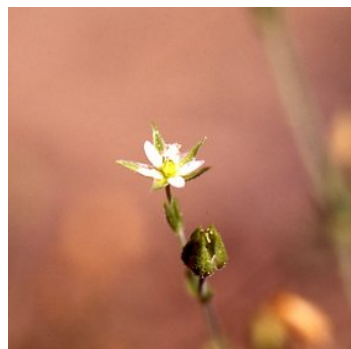

## Sabline à feuilles de serpolet

*Arenaria serpyllifolia* L.

### DESCRIPTION

Famille	caryophyllacées
Hauteur	5 à 25 cm
Floraison	mai - juillet
Longévité	plante annuelle
Couleurs	blanc