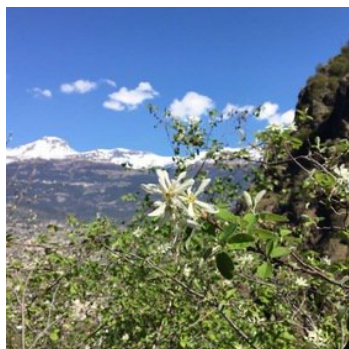

Amélanhier à feuilles ovales, Néflier des rochers

Amelanchier ovalis Medik.

DESCRIPTION

Famille	rosacées
Hauteur	1 à 3 m
Floraison	avril - mai
Longévité	arbuste
Couleurs	blanc

DONNÉES ÉCOLOGIQUES ET AGRONOMIQUES

Milieus types	pinèdes, rochers
Indications écologiques	plutôt xérophile

VITIVAL

VITIVAL + CP 96 - 1964 Conthey

Tel : 027 345 40 10 - vitival@agrivalais.ch