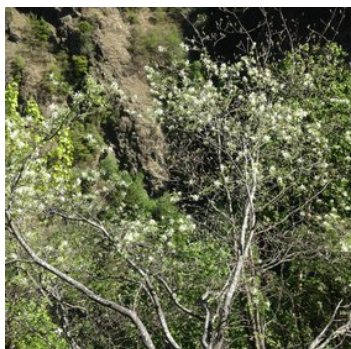

Amélanhier à feuilles ovales, Néflier des rochers

Amelanchier ovalis Medik.

DESCRIPTION

Famille	rosacées
Hauteur	1 à 3 m
Floraison	avril - mai
Longévité	arbuste
Couleurs	blanc

DONNÉES ÉCOLOGIQUES ET AGRONOMIQUES

Milieus types	pinèdes, rochers
Indications écologiques	plutôt xérophile

VITIVAL

VITIVAL + CP 96 - 1964 Conthey

Tel : 027 345 40 10 - vitival@agrivalais.ch