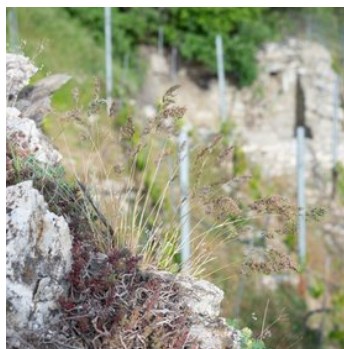

Knolliges Rispengras

Poa bulbosa L.

DESCRIPTION

Famille	graminées, poacées, Array
Hauteur	5 à 40 cm
Floraison	may - juli
Longévité	Array
Couleurs	grün/beige/braun
Signe particulier	tige épaissie en forme de bulbe par des gaines élargies
A ne pas confondre	avec le Pâturin très mignon

DONNÉES ÉCOLOGIQUES ET AGRONOMIQUES

Milieux types	gazons et prés secs, chemins, rocailles, murs
Indications écologiques	xérothermophile

VITIVAL

VITIVAL+ CP 96 - 1964 Conthey

Tel: 027 345 40 10 - vitival@agrivalais.ch