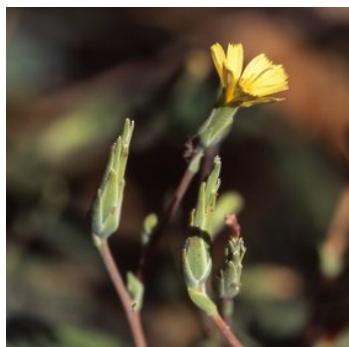

Wilder Lattich

Lactuca serriola L.

DESCRIPTION

Famille	astéracées
Hauteur	50 à 150 cm
Floraison	juli - september
Longévité	Jährliche Pflanze, zweijährlich Pflanzen
Couleurs	gelb
Signe particulier	épines sur la nervure dorsale des feuilles
A ne pas confondre	avec la Laitue vireuse et d'autres Laitues - Laitue vireuse : feuilles de la tige étalé-horizontale (limbe), akène noir (fruit) - Laitue serriole : feuilles de la tige dressées, akène brun grisâtre (fruit)

DONNÉES ÉCOLOGIQUES ET AGRONOMIQUES

Milieus types	champs, décombres, graviers
Indications écologiques	xérothermophile

VITIVAL

VITIVAL + CP 96 - 1964 Conthey

Tel : 027 345 40 10 - vitival@agrivalais.ch