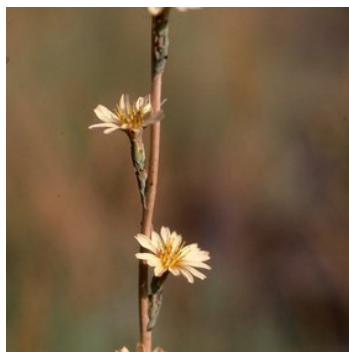

Weiden-Lattich

Lactuca saligna L.

DESCRIPTION

Famille	astéracées
Hauteur	20 à 60 cm
Floraison	juli - oktober
Longévité	Jährliche Pflanze, zweijährlich Pflanzen
Couleurs	gelb
A ne pas confondre	avec la Laitue à feuilles de saule et d'autres Laitues - Laitue à feuilles de saule : feuilles supérieures embrassantes-hastées, non décurrentes - Laitue effilée : feuilles supérieures décurrentes

DONNÉES ÉCOLOGIQUES ET AGRONOMIQUES

Milieus types	champs, décombres, vignes
Indications écologiques	xérothermophile et plutôt nitrophile

INFORMATIONS COMPLÉMENTAIRES

Très menacée en Suisse (liste rouge des ptéridophytes et phanérogames)

VITIVAL

VITIVAL + CP 96 - 1964 Conthey

Tel : 027 345 40 10 - vitival@agrivalais.ch