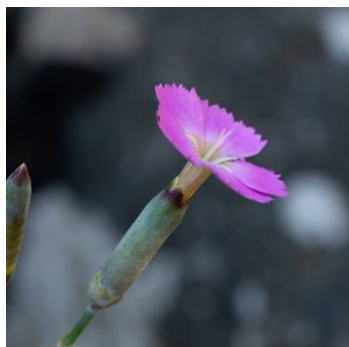

Stein-Nelke

Dianthus sylvestris Wulfen

DESCRIPTION

Famille	caryophyllacées
Hauteur	10 à 30 cm
Floraison	juni - juli
Longévité	Array
Couleurs	rot/rosa
Signe particulier	pétales en dents de scie à l'extrémité
A ne pas confondre	avec l'Œillet des Chartreux Œillet des rochers : une fleur sur chaque tige Œillet des Chartreux : plusieurs fleurs sur chaque tige

DONNÉES ÉCOLOGIQUES ET AGRONOMIQUES

Milieus types	prés secs, pentes rocheuses, garides
Indications écologiques	xérophile

VITIVAL

VITIVAL + CP 96 - 1964 Conthey

Tel : 027 345 40 10 - vitival@agrivalais.ch