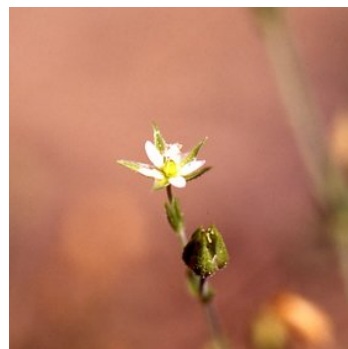

Quendelblättriges Sandkraut

Arenaria serpyllifolia L.

DESCRIPTION

Famille	caryophyllacées
Hauteur	5 à 25 cm
Floraison	may - juli
Longévité	Jährliche Pflanze
Couleurs	weiss

DONNÉES ÉCOLOGIQUES ET AGRONOMIQUES

Milieus types prés secs, décombres, champs, murs, incultes

VITIVAL

VITIVAL + CP 96 - 1964 Conthey

Tel: 027 345 40 10 - vitival@agrivalais.ch